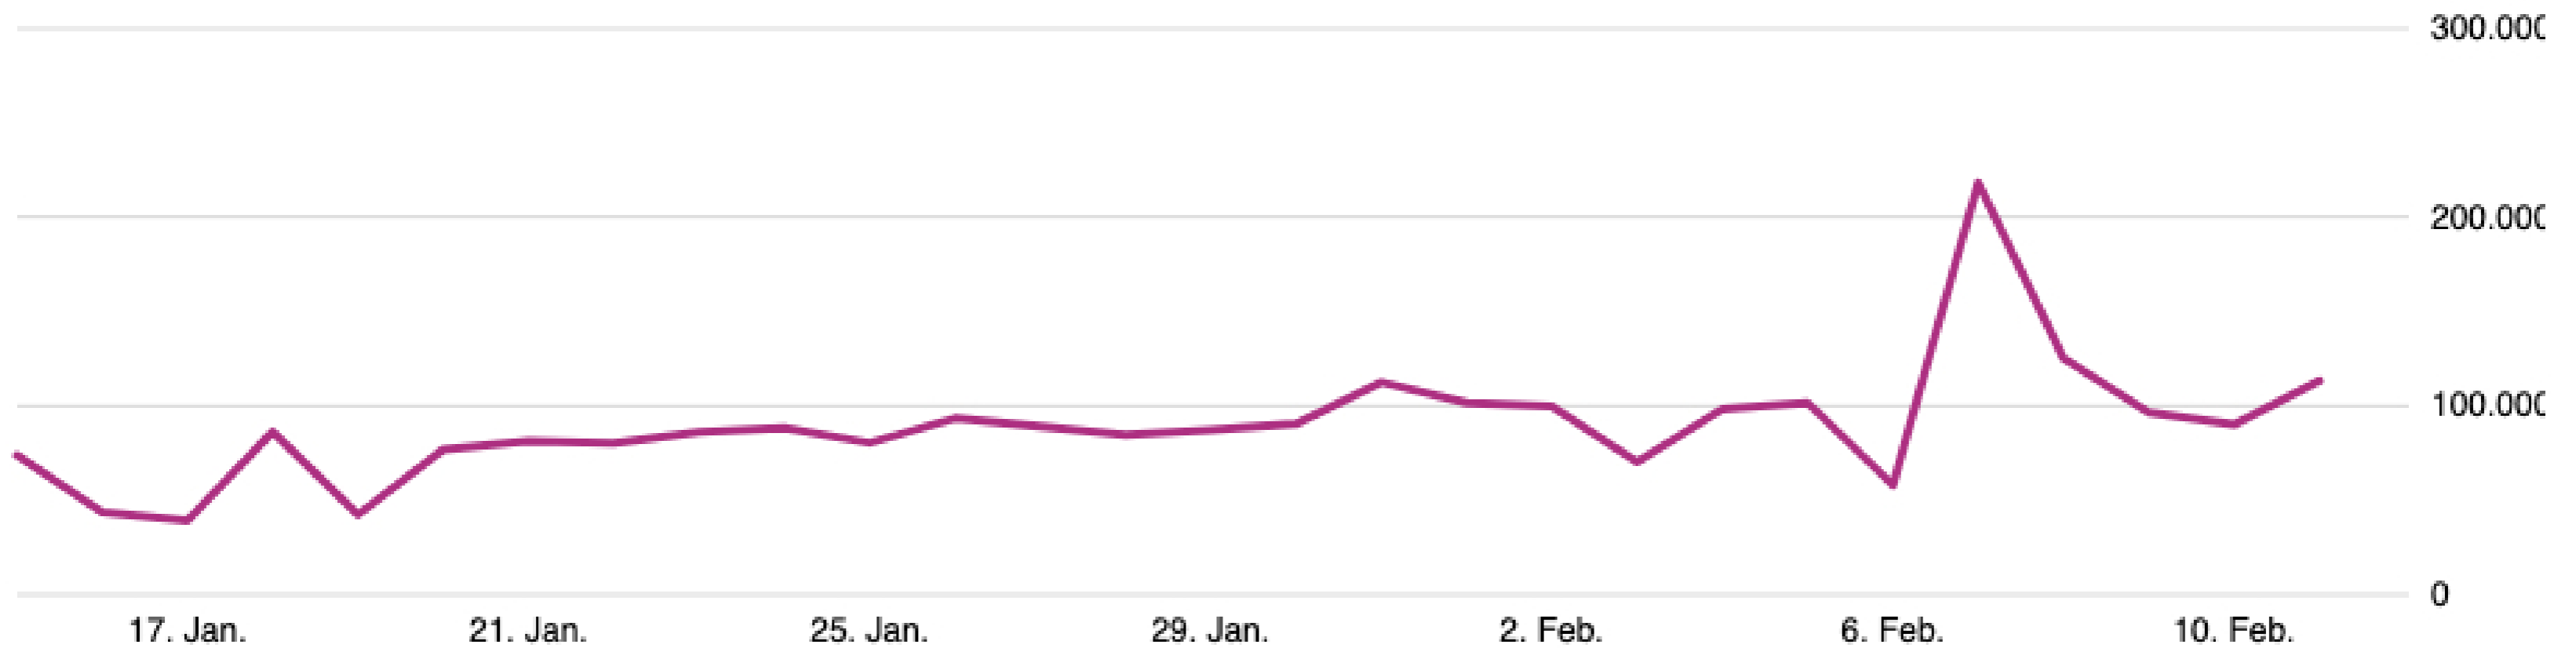

Trends

Reichweite der Facebook-Seite 📄

1.350.801 ↓ 17%

6 ■ Veröffentlichte Beiträge

Instagram Reach 📄

1.211.823 ↑ 23,5%

1 ■ Veröffentlichte Beiträge