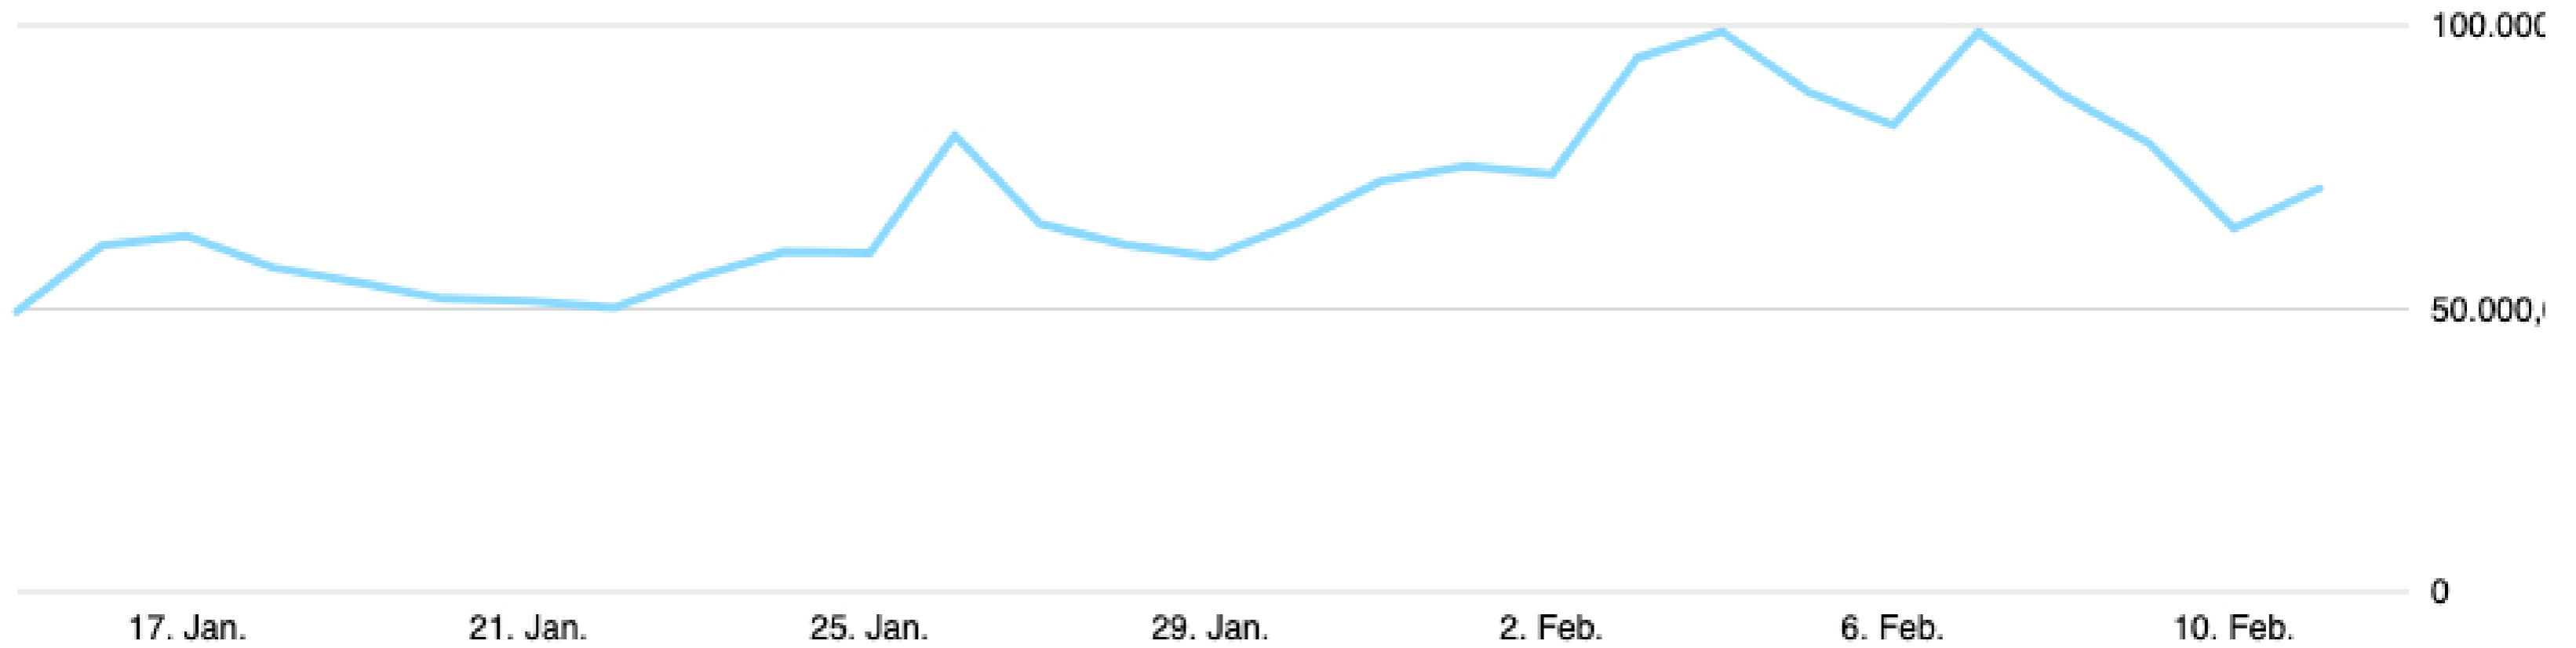

Trends

Reichweite der Facebook-Seite 📄

1.350.801 ↓ 17%

6 ■ Veröffentlichte Beiträge

Instagram Reach 📄

1.211.823 ↑ 23,5%

1 ■ Veröffentlichte Beiträge